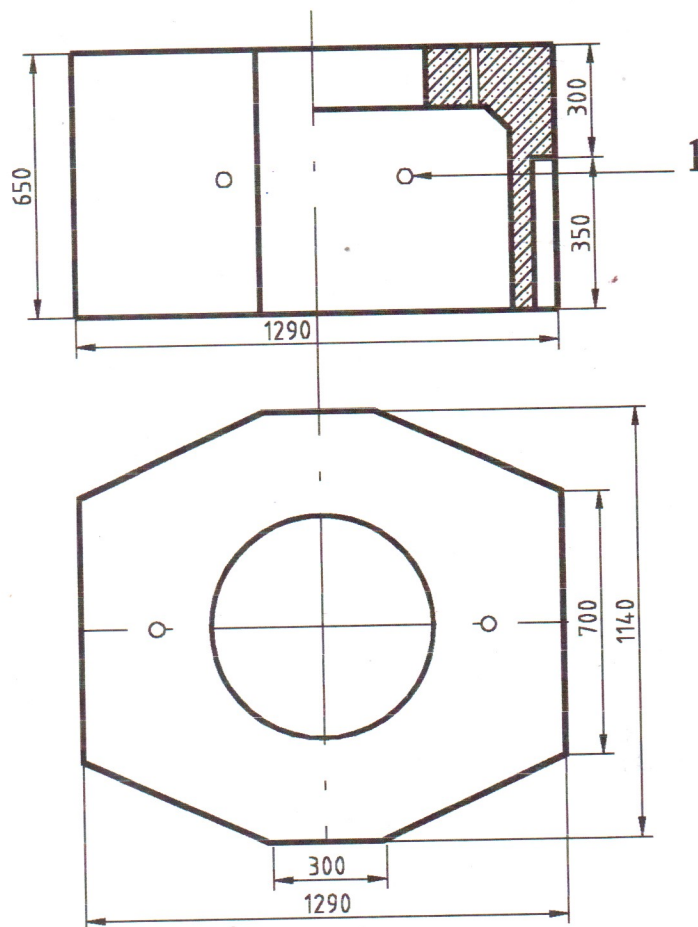

RKŠ-2-5 Ryšių kabelinis šulynys (pusinis simetrinis su anga)

96127
Gaminio kodas

Pozicija brėžinyje	Gaminio kodas	Pavadinimas	Kiekis gaminyje
1	-	Kiaurymės inkariniams varžtams	4